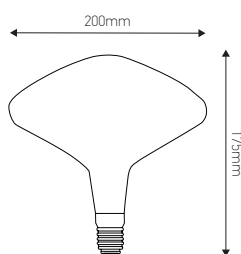

Art déco

6W E27 2000K 480lm Ambrée

6W	E27	2000 KELVIN	480 LUMEN	V. AC 220-240V 50/60Hz	GROUP 0 EN62471-2:2008	6
	CE	RoHS				

Ref : 716703

EAN	3125467167039
Puissance	6W
Culot	E27
Température de couleur	2000K
Flux lumineux	480lm
Voltage	220 - 240V
mA	32mA
Température de fonctionnement	-20°C ~ 40°C
Angle de diffusion	360°
Cycle de commutation	≥15'000
IRC	≥80
Hg	0,0mg
Eclairage instantané	0 sec
Durée de vie	25'000 H
Finition	Ambrée
Dimensions	200 x 175mm