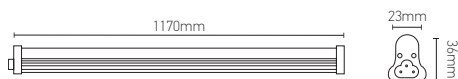

Tube LED intégrée

TYR 16W 4000K 1600lm

Ref: 169183

EAN	3125461691837
Puissance	16W
Température de couleur	4000K
Flux lumineux	1600lm
Driver	Entrée 220-240V 74mA 50/60Hz Sortie 150V 110mA
mA	↻ 74mA ↻ 110mA
Angle de diffusion	150°
Température de fonctionnement	-20°C ~ 40°C
Marque des LED	SANAN 86pcs
Indice de protection	20
Durée de vie	30 000H
IRC	≥80
UGR	<21
PF	≥0.9
Diffuseur	PC (Dépoli)
Matériaux	PC
Finition	Blanc
Poids	0.230Kg
Dimensions	1170 x 23 x 36mm