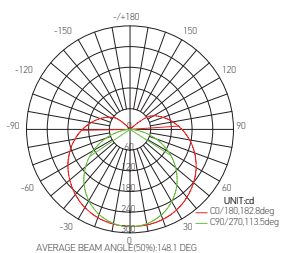

Tube LED intégrée

TYR 16W 4000K 1600lm

Ref: 169183

EAN	3125461691837
Puissance	16W
Température de couleur	4000K
Flux lumineux	1600lm
Driver	Entrée 220-240V 74mA 50/60Hz Sortie 150V 110mA
mA	↻ 74mA ↻ 110mA
Angle de diffusion	150°
Température de fonctionnement	-20°C ~ 40°C
Marque des LED	SANAN 86pcs
Indice de protection	20
Durée de vie	30 000H
IRC	≥80
UGR	<21
PF	≥0.9
Diffuseur	PC (Dépoli)
Matériaux	PC
Finition	Blanc
Poids	0.230Kg
Dimensions	1170 x 23 x 36mm