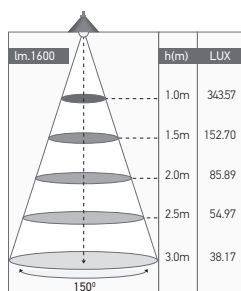

Tube LED intégrée

TYR 16W 4000K 1600lm

Ref: 169183

EAN	3125461691837
Puissance	16W
Température de couleur	4000K
Flux lumineux	1600lm
Driver	Entrée 220-240V 74mA 50/60Hz Sortie 150V 110mA
mA	↻ 74mA ↻ 110mA
Angle de diffusion	150°
Température de fonctionnement	-20°C ~ 40°C
Marque des LED	SANAN 86pcs
Indice de protection	20
Durée de vie	30 000H
IRC	≥80
UGR	<21
PF	≥0.9
Diffuseur	PC (Dépoli)
Matériaux	PC
Finition	Blanc
Poids	0.230Kg
Dimensions	1170 x 23 x 36mm