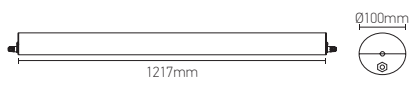

Réglette LED 1217mm

SINOPE 40W 4000K 4800lm

40W	4000K	4800 LUMEN	V. AC 220-240V	IRC ≥80	GROUP 0 EN62471-2009	
		CE	RoHS			

lm. 4800	h(m)	LUX
	1.0m	1527.89
	1.5m	679.06
	2.0m	381.97
	2.5m	244.66
	3.0m	169.77

Ref: 168950

EAN	3125461689506
Puissance	40W
Température de couleur	4000K
Flux lumineux	4800lm
Driver	HYD Entrée 220-240V 175mA 50/60Hz Sortie 30-40V 1050mA Ta: 45°C Tc: 75°C
mA	↻ 175mA ↻ 1050mA
Angle de diffusion	120°
Température de fonctionnement	-20°C ~ 40°C
Marque des LED	SANAN 240pcs
Test au fil incandescent	650°
IK	09
IP	68
Durée de vie	50 000H
IRC	≥80
UGR	<21
Facteur de puissance	≥0.9
Matériau	Acier inoxydable 304 + PC (Dépoli)
Diffuseur	PC (Dépoli)
Embout de fermeture	Acier inoxydable 304
Presse étoupe	Cuivre + Placage
Poids	2.2kg
Pré-câblé	600mm
Dimensions	1217 x 100mm