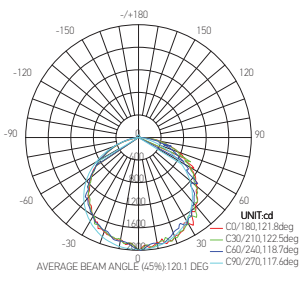

Réglette LED 1217mm

SINOPE 40W 4000K 4800lm

40W	4000K	4800 LUMEN	V. AC 220-240V	IRC ≥80	GROUP 0 EN62471-2009	
		CE	RoHS			

lm. 4800	h(m)	LUX
	1.0m	1527.89
	1.5m	679.06
	2.0m	381.97
	2.5m	244.66
	3.0m	169.77

Ref: 168950

EAN	3125461689506
Puissance	40W
Température de couleur	4000K
Flux lumineux	4800lm
Driver	HYD Entrée 220-240V 175mA 50/60Hz Sortie 30-40V 1050mA Ta: 45°C Tc: 75°C
mA	↻ 175mA ↻ 1050mA
Angle de diffusion	120°
Température de fonctionnement	-20°C ~ 40°C
Marque des LED	SANAN 240pcs
Test au fil incandescent	650°
IK	09
IP	68
Durée de vie	50 000H
IRC	≥80
UGR	<21
Facteur de puissance	≥0.9
Matériau	Acier inoxydable 304 + PC (Dépoli)
Diffuseur	PC (Dépoli)
Embout de fermeture	Acier inoxydable 304
Presse étoupe	Cuivre + Placage
Poids	2.2kg
Pré-câblé	600mm
Dimensions	1217 x 100mm