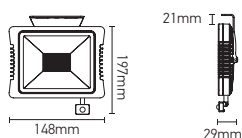

Projecteur LED

YONNA avec détecteur de présence IR 20W 4000K

20W	4000 KELVIN	1520 LUMEN	V. AC 220-240V 50/60Hz	650°		

Ref: 164562

EAN	3125461645625
Puissance	20W
Température de couleur	4000K
Flux lumineux	1520lm
mA	98mA
Angle de diffusion	110°
Température de fonctionnement	-20°C ~ 40°C
Marque des LED	REFOND 56pcs
IK	08
Indice de protection	65
Durée de vie	35 000H
IRC	≥80
PF	≥0.9
Matériau cadre	Aluminium avec un revêtement anticorrosion
Diffuseur	Verre trempé (Clair)
Couleur	Noir (RAL9017)
Poids	0.63kg
Dimensions	148 x 197 x 29mm