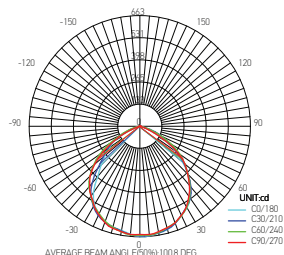

Projecteur LED

YONNA avec détecteur de présence IR 20W 4000K

20W	4000 KELVIN	1520 LUMEN	V. AC 220-240V 50/60Hz	650°		

Ref: 164562

EAN	3125461645625
Puissance	20W
Température de couleur	4000K
Flux lumineux	1520lm
mA	98mA
Angle de diffusion	110°
Température de fonctionnement	-20°C ~ 40°C
Marque des LED	REFOND 56pcs
IK	08
Indice de protection	65
Durée de vie	35 000H
IRC	≥80
PF	≥0.9
Matériau cadre	Aluminium avec un revêtement anticorrosion
Diffuseur	Verre trempé (Clair)
Couleur	Noir (RAL9017)
Poids	0.63kg
Dimensions	148 x 197 x 29mm