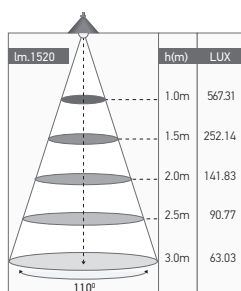

Projecteur LED

YONNA avec détecteur de présence IR 20W 4000K

20W	4000 KELVIN	1520 LUMEN	V. AC 220-240V 50/60Hz	650°		

Ref: 164562

EAN	3125461645625
Puissance	20W
Température de couleur	4000K
Flux lumineux	1520lm
mA	98mA
Angle de diffusion	110°
Température de fonctionnement	-20°C ~ 40°C
Marque des LED	REFOND 56pcs
IK	08
Indice de protection	65
Durée de vie	35 000H
IRC	≥80
PF	≥0.9
Matériau cadre	Aluminium avec un revêtement anticorrosion
Diffuseur	Verre trempé (Clair)
Couleur	Noir (RAL9017)
Poids	0.63kg
Dimensions	148 x 197 x 29mm